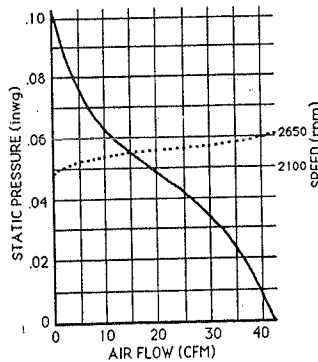

M33420
M33421