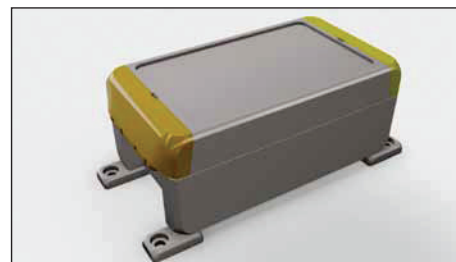

Die Wandlaschen sind für alle Bocube-Größen verwendbar und werden in die rückseitig am Gehäuseunterteil vorhandenen Bohrungen angeschraubt. Sie sind in beiden Gehäusefarben erhältlich.