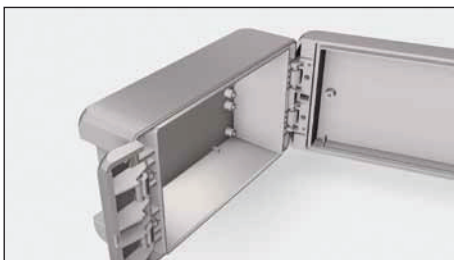

Die Gehäuse haben im Deckel eine um 2 mm abgesenkte Fläche für die Montage von Folientastaturen (Ausnahme: B 080805, 0,5 mm).

Mit Hilfe des Scharnierverschlusses lassen sich die Gehäuse schnell per Hand montieren – das Öffnen erfolgt mittels Schlitzschraubendreher (Größe 3).

Optional zum Scharnierverschluss können die Gehäuse verschraubt werden – die entsprechenden Schrauben sind als Zubehör erhältlich und werden durch den Scharnierverschluss abgedeckt.

Dank des Scharnierverschlusses ist der Deckel unverlierbar.

Der Deckel kann durch den Scharnierverschluss wahlweise nach links oder rechts aufgeklappt werden. Dies erleichtert die Montage und ermöglicht ein Zugreifen auf die Elektronik auch im späteren Einsatz.

Durch den Verschlussstopfen kann die Scharnierseite festgelegt werden.

Das Bocube mit glasklarem Deckel in PC UL 94 V0 kann ideal als Anzeigegehäuse verwendet werden und bietet stets Blick auf die Frontplatte.