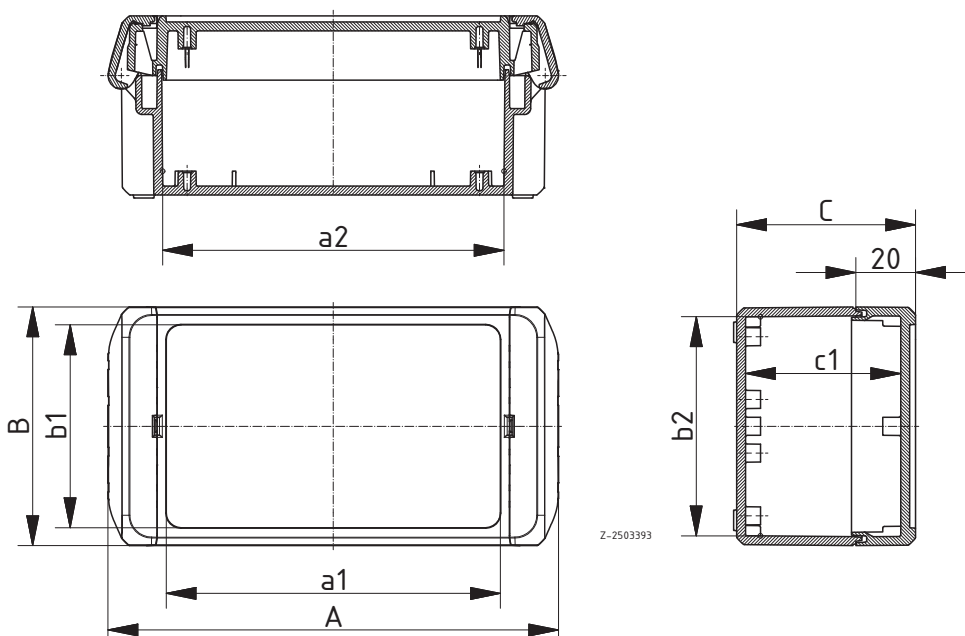

Bocube Gehäuse, Polycarbonat UL 94 V0

Modell	Best.-Nr.	A	B	C	a1	a2	b1	b2	c1	Farbton
B 221306 PC-V0-G 7024	96025224	231	125	60	192	194,4	113	118,4	52	Graphitgrau, glasklarer Deckel
B 221306 PC-V0-G 7035	96025225	231	125	60	192	194,4	113	118,4	52	Lichtgrau, glasklarer Deckel
B 221309 PC-V0 7024	96015234	231	125	90	192	194,1	113	117,9	82	Graphitgrau
B 221309 PC-V0 7035	96015235	231	125	90	192	194,1	113	117,9	82	Lichtgrau
B 221309 PC-V0-G 7024	96025234	231	125	90	192	194,1	113	117,9	82	Graphitgrau, glasklarer Deckel
B 221309 PC-V0-G 7035	96025235	231	125	90	192	194,1	113	117,9	82	Lichtgrau, glasklarer Deckel
B 261706 PC-V0 7024	96016324	271	170	60	232	234,4	158	163,4	51,5	Graphitgrau
B 261706 PC-V0 7035	96016325	271	170	60	232	234,4	158	163,4	51,5	Lichtgrau
B 261706 PC-V0-G 7024	96026324	271	170	60	232	234,4	158	163,4	51,5	Graphitgrau, glasklarer Deckel
B 261706 PC-V0-G 7035	96026325	271	170	60	232	234,4	158	163,4	51,5	Lichtgrau, glasklarer Deckel
B 261709 PC-V0 7024	96016334	271	170	90	232	234,1	158	163,1	81,5	Graphitgrau
B 261709 PC-V0 7035	96016335	271	170	90	232	234,1	158	163,1	81,5	Lichtgrau
B 261709 PC-V0-G 7024	96026334	271	170	90	232	234,1	158	163,1	81,5	Graphitgrau, glasklarer Deckel
B 261709 PC-V0-G 7035	96026335	271	170	90	232	234,1	158	163,1	81,5	Lichtgrau, glasklarer Deckel

Lieferumfang: Ober- und Unterteil, Scharnierverschlüsse

Hinweis: G = Ausführung mit glasklarem Deckel.

Zubehör siehe Folgeseiten.