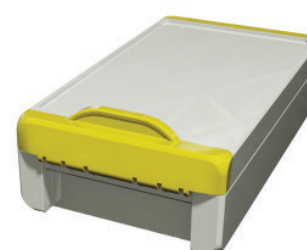

Handbetätigte Scharniere für alle anderen Größen sind in Vorbereitung.