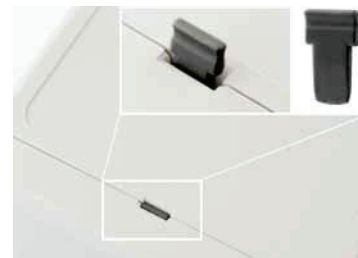

Bocube Zubehör

Verschlussstopfen zur Festlegung der Scharnierseite

Modell	Best.-Nr.	Farbton
B VS 7024	96410004	Graphitgrau

Lieferumfang: Verschlussstopfen (PC UL 94 V0), PE = 10 Stück

Hinweis: Der Verschlussstopfen ist im eingebauten Zustand kaum sichtbar.