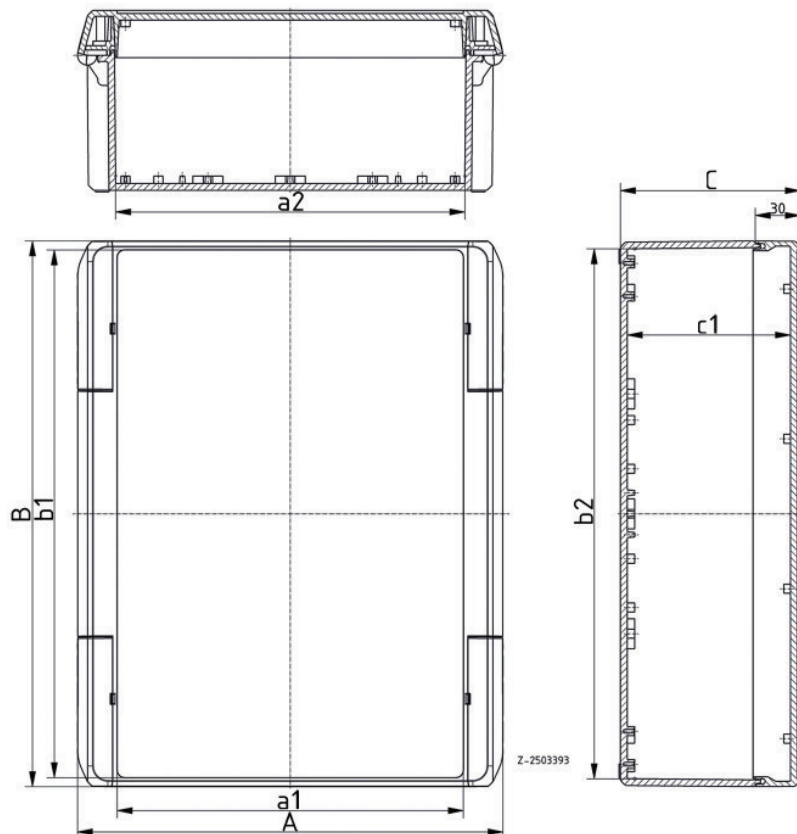

Welcome to BOPLA City!

Bocube **NEU!**

Jetzt auch in flachen Ausführungen!

Bocube Gehäuse, ABS

Modell	Best.-Nr.	A	B	C	a1	a2	b1	b2	c1	Farbton
B 140804 ABS 7035	96033145	151	80	40	112	68	114,8	73,8	32	Lichtgrau
B 140804 ABS 7024	96033144	151	80	40	112	68	114,8	73,8	32	Graphitgrau
B 180806 ABS 7035	96034125	191	80	60	152	68	154,4	73,4	52	Lichtgrau
B 180806 ABS 7024	96034124	191	80	60	152	68	154,4	73,4	52	Graphitgrau
B 181304 ABS 7035	96034245	191	125	40	152	113	154,6	118,8	32	Lichtgrau
B 181304 ABS 7024	96034244	191	125	40	152	113	154,6	118,8	32	Graphitgrau
B 181306 ABS 7035	96034225	191	125	60	152	113	154,4	118,4	52	Lichtgrau
B 181306 ABS 7024	96034224	191	125	60	152	113	154,4	118,4	52	Graphitgrau
B 181309 ABS 7035	96034235	191	125	90	152	113	154,1	117,9	82	Lichtgrau
B 181309 ABS 7024	96034234	191	125	90	152	113	154,1	117,9	82	Graphitgrau
B 221304 ABS 7035	96035245	231	125	40	192	113	194,6	118,8	32	Lichtgrau
B 221304 ABS 7024	96035244	231	125	40	192	113	194,6	118,8	32	Graphitgrau
B 261704 ABS 7035	96036345	271	170	40	232	158	234,8	163,8	31,5	Lichtgrau
B 261704 ABS 7024	96036344	271	170	40	232	158	234,8	163,8	31,5	Graphitgrau
B 273612 ABS 7035	96037665	284	364	120	231	352	233,1	353,5	109	Lichtgrau
B 273612 ABS 7024	96037664	284	364	120	231	352	233,1	353,5	109	Graphitgrau

Lieferumfang: Ober- und Unterteil, Scharnierschlüsse

Hinweis: ABS-Gehäuse können aufgrund einer anderen Materialschwindung ca. 0,1 – 0,25 % größer sein.
Zubehör siehe Folgeseiten.

Das Gehäuse B 273126 wird mit 4 Eckscharnieren verschlossen.

Wandlaschen sind in Vorbereitung.