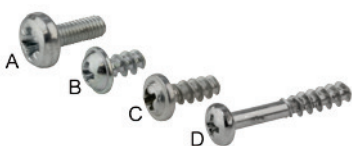

Schraubensätze

Modell	Best.-Nr.	Bemerkung
B FP-SHR	96700000	A (zur Frontplattenbefestigung)
B M-SHR 0808	96600000	B (zur Montageplattenbefestigung B M 0808)
B M-SHR	96600010	C (zur Montageplattenbefestigung B M 1008-2617)
B SHR	96300000	D (zur optionalen Gehäuseverschraubung)

Lieferumfang: PE = 4 Stück (Ausnahme: B M-SHR 0808, PE = 2 Stück)

Distanzbolzen

Modell	Best.-Nr.	Bemerkung
DIBLZ AK 30x5/IM3/28	96728000	ND = 2,4-2,6, für B.....6
DIBLZ AK 30x7/IM3/26	96726000	ND = 2,4-2,6, für B.....6 bei Verwendung einer Montageplatte
DIBLZ AK 30x5/IM3/58	96758000	ND = 2,4-2,6, für B.....9
DIBLZ AK 30x7/IM3/56	96756000	ND = 2,4-2,6, für B.....9 bei Verwendung einer Montageplatte

Lieferumfang: PE = 4 Stück

Hinweis: ND = Nockeninnendurchmesser