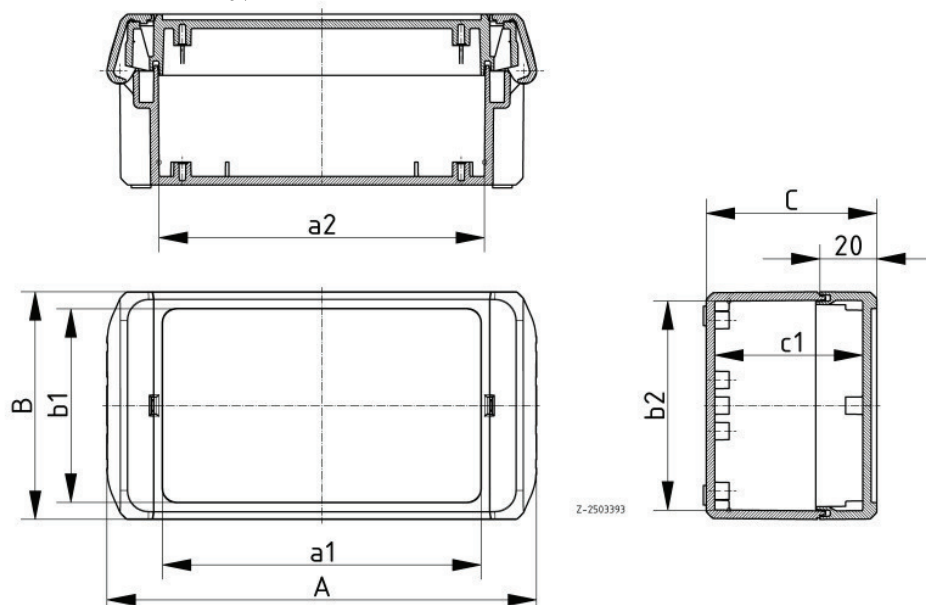

Handbetätigte Scharniere für alle anderen Größen sind in Vorbereitung.