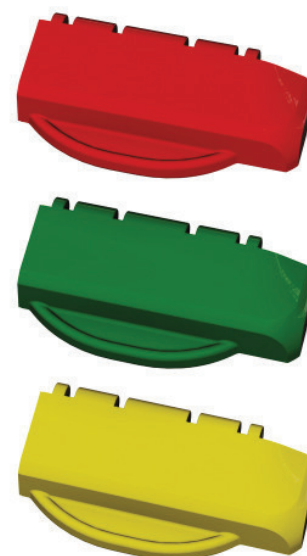

Handbetätigte Scharniere für alle anderen Größen sind in Vorbereitung.