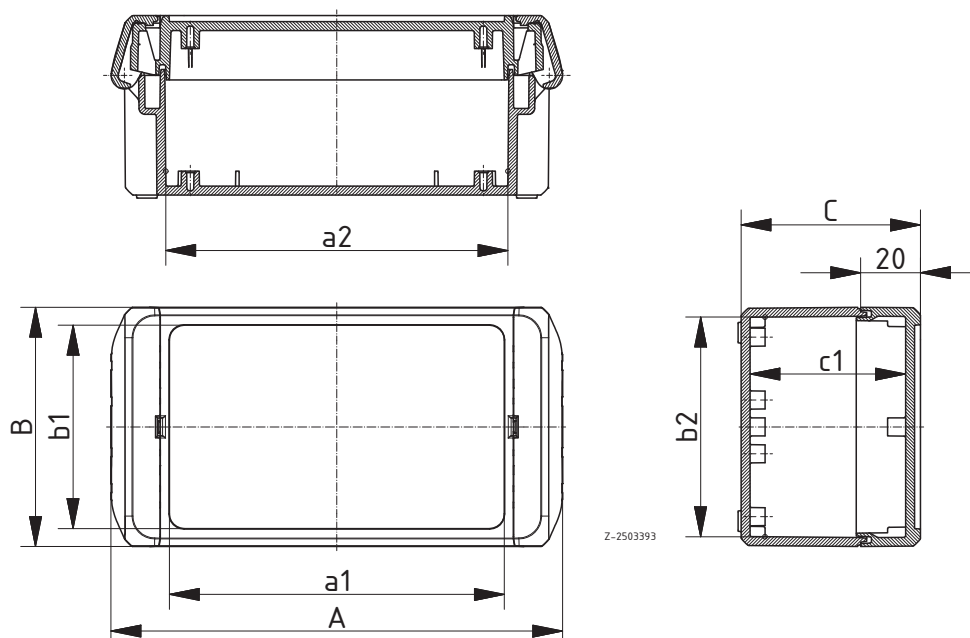

Lieferumfang: Ober- und Unterteil, Scharnierverschlüsse

Hinweis: ABS-Gehäuse können aufgrund einer anderen Materialschwindung ca. 0,1 – 0,25 % größer sein.

Zubehör siehe Folgeseiten.