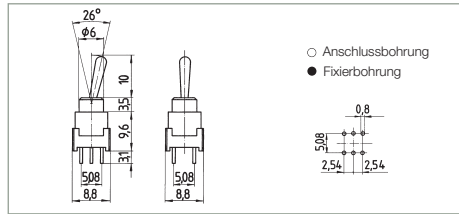

9073.1201 TOT