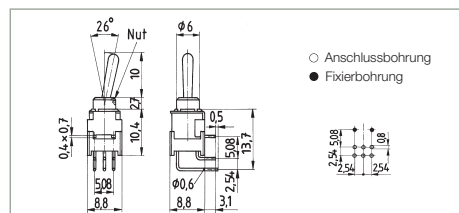

Produktbeschreibung

- Kleine Bauform
- Sichere Kontaktgabe durch Zweipunkt-Kontaktsystem
- Betätigungsseite mit Gummiring abgedichtet
- Anschlussseite gegen Eindringen von Fluxmitteln und Lötdämpfen abgedichtet
- Waschbar mit Reinigungsmitteln auf Freon- und Alkone-Basis

Schaltfunktionen

- Umschalter (E E)
- Umschalter mit Ausstellung in der Mitte (E O E)
- Umschalter mit Tastfunktion (E T)
- Umschalter mit Ausstellung in der Mitte und Tastfunktion beidseitig (T O T)
- Umschalter mit Ausstellung in der Mitte und Tastfunktion einseitig (E O T)

Zusatzteile

- Hebelaufsteckhülsen zur farblichen Kennzeichnung auf Seite 52
- Montagerahmen für Frontplattenbefestigung auf Seite 55

Leiterplattenanschluss abgewinkelt