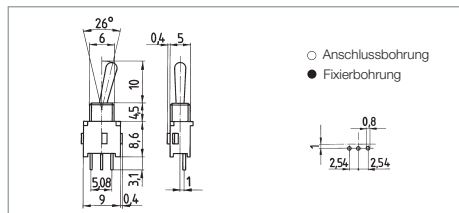

Leiterplattenanschluss  
gerade

9073.1101 TOT  
 9074.1101 EOT

**zweipolig**  
 9070.1201 E E  
 9071.1201 EOE

9073.1201 TOT

**einpolig**  
 9070.0101 E E

**zweipolig**  
 9070.0201 E E

Leiterplattenanschluss  
gerade

Befestigungsrahmen siehe Seite 56

**zweipolig**  
 9070.6400 E E

Leiterplattenanschluss  
gerade und  
Befestigungsbügel

Betätiger (Wippe) auf Seite 53. Bitte extra bestellen!