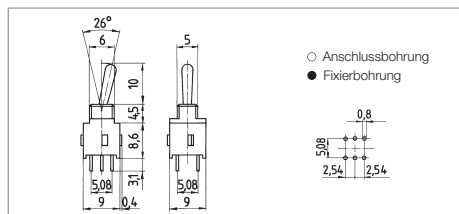

Leiterplattenanschluss  
gerade

9073.1101 TOT  
 9074.1101 EOT

**zweipolig**  
 9070.1201 E E  
 9071.1201 EOE

9073.1201 TOT

**einpolig**  
 9070.0101 E E

**zweipolig**  
 9070.0201 E E

Leiterplattenanschluss  
gerade

Befestigungsrahmen siehe Seite 56

**zweipolig**  
 9070.6400 E E

Leiterplattenanschluss  
gerade und  
Befestigungsbügel

Betätiger (Wippe) auf Seite 53. Bitte extra bestellen!