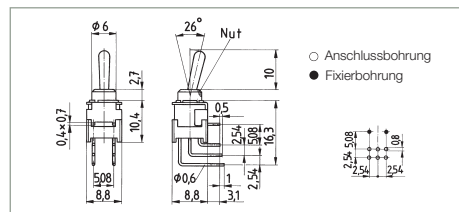

zweipolig
9071.1601 E O E