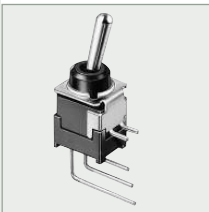

# BAUREIHE 9070 - WASCHBARE SUB-MINIATUR-KIPPSCHALTER

FÜR 0,4 VA 28 V

Schaltleistung	0,4 VA
Spannung max.	28 V
Lebensdauer elektrisch	5E4
Durchgangswiderstand	< 50 mΩ
Isolationswiderstand	> 500 MΩ
Spannungsfestigkeit	> 500 V~
Umgebungstemperatur	-25 °C ... +85 °C
Material Hebel	Metall vernickelt
Gehäuse	PA glasfaserverstärkt
Kontakte	vergoldet
Anschlüsse	vergoldet

einpolig  
9070.1701 E E

zweipolig  
9070.1801 E E

zweipolig  
9071.1601 E O E

## Produktbeschreibung

- ◆ Kleine Bauform
- ◆ Sichere Kontaktgabe durch Zweipunkt-Kontaktsystem
- ◆ Betätigungsseite mit Gummiring abgedichtet
- ◆ Anschlussseite gegen Eindringen von Fluxmitteln und Lötdämpfen abgedichtet
- ◆ Waschbar mit Reinigungsmitteln auf Freon- und Alkone-Basis

## Zusatzteile

- ◆ Hebelaufsteckhülsen zur farblichen Kennzeichnung auf Seite 52
- ◆ Montagerahmen für Frontplattenbefestigung auf Seite 55