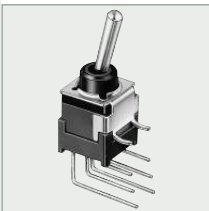

# BAUREIHE 9070 - WASCHBARE SUB-MINIATUR-KIPPSCHALTER

FÜR 0,4 VA 28 V

Schaltleistung	0,4 VA
Spannung max.	28 V
Lebensdauer elektrisch	5E4
Durchgangswiderstand	< 50 mΩ
Isolationswiderstand	> 500 MΩ
Spannungsfestigkeit	> 500 V~
Umgebungstemperatur	-25 °C ... +85 °C
Material Hebel	Metall vernickelt
Gehäuse	PA glasfaserverstärkt
Kontakte	vergoldet
Anschlüsse	vergoldet

einpolig  
9070.1701 E E

zweipolig  
9070.1801 E E

zweipolig  
9071.1601 E O E

## Produktbeschreibung

- ◆ Kleine Bauform
- ◆ Sichere Kontaktgabe durch Zweipunkt-Kontaktsystem
- ◆ Betätigungsseite mit Gummiring abgedichtet
- ◆ Anschlussseite gegen Eindringen von Fluxmitteln und Lötdämpfen abgedichtet
- ◆ Waschbar mit Reinigungsmitteln auf Freon- und Alkone-Basis

Befestigungsrahmen siehe Seite 56

**zweipolig**  
 9070.6400 E E

Leiterplattenanschluss  
gerade und  
Befestigungsbügel

Betätiger (Wippe) auf Seite 53. Bitte extra bestellen!