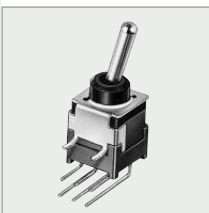

# BAUREIHE 9070 - WASCHBARE SUB-MINIATUR-KIPPSCHALTER

FÜR 0,4 VA 28 V

Schaltleistung	0,4 VA
Spannung max.	28 V
Lebensdauer elektrisch	5E4
Durchgangswiderstand	< 50 mΩ
Isolationswiderstand	> 500 MΩ
Spannungsfestigkeit	> 500 V~
Umgebungstemperatur	-25 °C ... +85 °C
Material Hebel	Metall vernickelt
Gehäuse	PA glasfaserverstärkt
Kontakte	vergoldet
Anschlüsse	vergoldet

einpolig  
9070.1701 E E

zweipolig  
9070.1801 E E

zweipolig  
9071.1601 E O E

## Produktbeschreibung

- ◆ Kleine Bauform
- ◆ Sichere Kontaktgabe durch Zweipunkt-Kontaktsystem
- ◆ Betätigungsseite mit Gummiring abgedichtet
- ◆ Anschlussseite gegen Eindringen von Fluxmitteln und Lötdämpfen abgedichtet
- ◆ Waschbar mit Reinigungsmitteln auf Freon- und Alkone-Basis

Befestigungsrahmen siehe Seite 56

**zweipolig**  
 9070.6400 E E

Leiterplattenanschluss  
gerade und  
Befestigungsbügel

Betätiger (Wippe) auf Seite 53. Bitte extra bestellen!