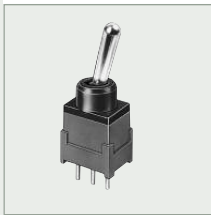

# BAUREIHE 9070 - WASCHBARE SUB-MINIATUR-KIPPSCHALTER

FÜR 0,4 VA 28 V

Schaltleistung	0,4 VA
Spannung max.	28 V
Lebensdauer elektrisch	5E4
Durchgangswiderstand	< 50 mΩ
Isolationswiderstand	> 500 MΩ
Spannungsfestigkeit	> 500 V~
Umgebungstemperatur	-25 °C ... +85 °C
Material Hebel	Metall vernickelt
Gehäuse	PA glasfaserverstärkt
Kontakte	vergoldet
Anschlüsse	vergoldet

## Produktbeschreibung

- ◆ Kleine Bauform
- ◆ Sichere Kontaktgabe durch Zweipunkt-Kontaktsystem
- ◆ Betätigungsseite mit Gummiring abgedichtet
- ◆ Anschlussseite gegen Eindringen von Fluxmitteln und Lötdämpfen abgedichtet
- ◆ Waschbar mit Reinigungsmitteln auf Freon- und Alkone-Basis

# BAUREIHE 9070 - WASCHBARE SUB-MINIATUR-KIPPSCHALTER

FÜR 0,4 VA 28 V

**einpolig**  
 9070.1501 E E  
 9071.1501 EOE

Leiterplattenanschluss  
abgewinkelt

**einpolig**  
 9070.1101 E E  
 9071.1101 EOE  
 9072.1101 E T