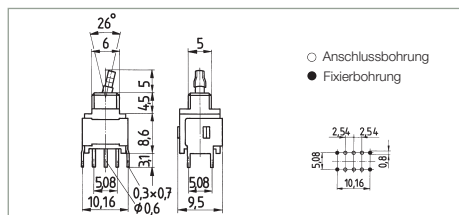

Leiterplattenanschluss  
gerade

9073.1101 TOT  
 9074.1101 EOT

**zweipolig**  
 9070.1201 E E  
 9071.1201 EOE

9073.1201 TOT

**einpolig**  
 9070.0101 E E

**zweipolig**  
 9070.0201 E E

Leiterplattenanschluss  
gerade

Befestigungsrahmen siehe Seite 56

**zweipolig**  
 9070.6400 E E

Leiterplattenanschluss  
gerade und  
Befestigungsbügel

Betätiger (Wippe) auf Seite 53. Bitte extra bestellen!