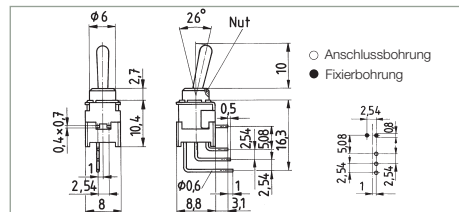

zweipolig
9070.1801 E E