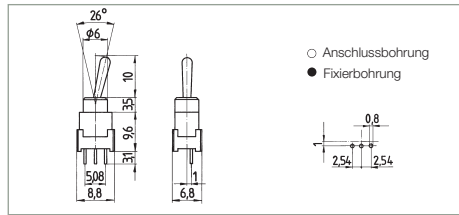

## Leiterplattenanschluss abgewinkelt

# BAUREIHE 9070 - WASCHBARE SUB-MINIATUR-KIPPSCHALTER

FÜR 0,4 VA 28 V

**einpolig**  
 9070.1501 E E  
 9071.1501 EOE

Leiterplattenanschluss  
abgewinkelt

**einpolig**  
 9070.1101 E E  
 9071.1101 EOE  
 9072.1101 E T