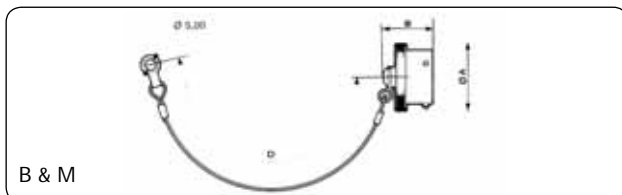

851 Series

Bouchons / Caps

Références / Ordering Information

Racine / Basic series								8500	05	---
Type de boîtier / Shell size	8	10	12	14	16	18	20	22	24	
Référence pour embase / Part numbers for receptacle	02	03	04	05	27	06	07	08	09	
Référence pour fiche / Part numbers for plug	10	11	12	13	28	14	15	16	17	
Spécifications / Specifications pour type de bouchon & protection, voir tableau ci-dessous / for cap & plating, see table below										

Types et protections / Type and plating

Type de bouchon Cap type	Bouchons pour embase / Receptacle cap				Bouchons pour fiche / Plug cap			
	Cadmiage vert olive Olive green cadmium	Cadmium incolore White cadmium	Oxydation noir Black anodised	Nickelage Nickel	Cadmiage vert olive Olive green cadmium	Cadmium incolore White cadmium	Oxydation noir Black anodised	Nickelage Nickel
Bouchon avec chaînette métallique et oeillet de fixation Cap with chain and ring	D	02 D	29 D	44 D	D	02 D	29 D	44 D
Bouchon avec cordonnet nylon et oeillet de fixation Cap with nylon cord and ring	B	02 B	29 B	44 B	B	02 B	29 B	44 B
Bouchon avec cordonnet nylon et rondelle de fixation (boîtier 10, 12, 14, 16 & 18) Cap with nylon cord and washer (shell 10, 12, 14, 16 & 18)	-	-	-	-	E	-	-	-
Bouchon avec cordonnet nylon et rondelle de fixation Cap with nylon cord and washer	H	-	-	44 H	-	-	-	-
Bouchon avec chaînette métallique et rondelle de fixation Cap with chain and washer	J	-	-	-	-	-	-	-
Bouchon 500 H brouillard salin Cap 500hr salt spray	JQ7	-	-	-	-	-	-	-
Bouchon sans cordonnet Cap without chain	M	-	-	-	M	-	-	-

Bouchons pour fiches / Caps for plugs

Taille de boîtier Shell size	Ø A max	B max	C ⁺⁶	D ⁺²	E	Ø F
8	16.80	19.84	132	128	-	-
10	19.80	19.84	132	128	132	14.00
12	23.90	19.84	148	140	148	17.60
14	27.00	19.84	148	140	148	20.80
16	30.20	19.84	148	140	148	25.60
18	33.40	19.84	148	140	148	28.70
20	36.50	21.44	168	153	-	-
22	39.80	21.44	168	153	-	-
24	42.90	22.22	168	153	-	-