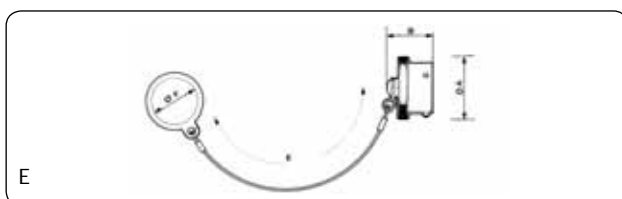

851 Series

Bouchons / Caps

Références / Ordering Information

Racine / Basic series								8500	05	---
Type de boîtier / Shell size	8	10	12	14	16	18	20	22	24	
Référence pour embase / Part numbers for receptacle	02	03	04	05	27	06	07	08	09	
Référence pour fiche / Part numbers for plug	10	11	12	13	28	14	15	16	17	
Spécifications / Specifications pour type de bouchon & protection, voir tableau ci-dessous / for cap & plating, see table below										

Types et protections / Type and plating

Type de bouchon Cap type	Bouchons pour embase / Receptacle cap				Bouchons pour fiche / Plug cap			
	Cadmiage vert olive Olive green cadmium	Cadmium incolore White cadmium	Oxydation noir Black anodised	Nickelage Nickel	Cadmiage vert olive Olive green cadmium	Cadmium incolore White cadmium	Oxydation noir Black anodised	Nickelage Nickel
Bouchon avec chaînette métallique et oeillet de fixation Cap with chain and ring	D	02 D	29 D	44 D	D	02 D	29 D	44 D
Bouchon avec cordonnet nylon et oeillet de fixation Cap with nylon cord and ring	B	02 B	29 B	44 B	B	02 B	29 B	44 B
Bouchon avec cordonnet nylon et rondelle de fixation (boîtier 10, 12, 14, 16 & 18) Cap with nylon cord and washer (shell 10, 12, 14, 16 & 18)	-	-	-	-	E	-	-	-
Bouchon avec cordonnet nylon et rondelle de fixation Cap with nylon cord and washer	H	-	-	44 H	-	-	-	-
Bouchon avec chaînette métallique et rondelle de fixation Cap with chain and washer	J	-	-	-	-	-	-	-
Bouchon 500 H brouillard salin Cap 500hr salt spray	JQ7	-	-	-	-	-	-	-
Bouchon sans cordonnet Cap without chain	M	-	-	-	M	-	-	-

Bouchons pour fiches / Caps for plugs

Taille de boîtier Shell size	Ø A max	B max	C ⁺⁶	D ⁺²	E	Ø F
8	16.80	19.84	132	128	-	-
10	19.80	19.84	132	128	132	14.00
12	23.90	19.84	148	140	148	17.60
14	27.00	19.84	148	140	148	20.80
16	30.20	19.84	148	140	148	25.60
18	33.40	19.84	148	140	148	28.70
20	36.50	21.44	168	153	-	-
22	39.80	21.44	168	153	-	-
24	42.90	22.22	168	153	-	-