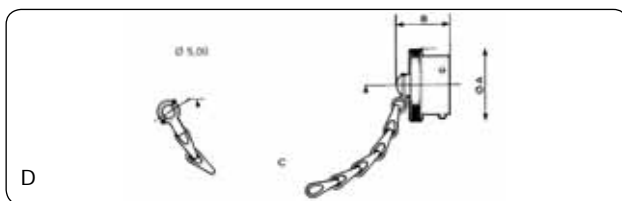

851 Series

Bouchons / Caps

Références / Ordering Information

Racine / Basic series								8500	05	---
Type de boîtier / Shell size	8	10	12	14	16	18	20	22	24	
Référence pour embase / Part numbers for receptacle	02	03	04	05	27	06	07	08	09	
Référence pour fiche / Part numbers for plug	10	11	12	13	28	14	15	16	17	
Spécifications / Specifications pour type de bouchon & protection, voir tableau ci-dessous / for cap & plating, see table below										

Types et protections / Type and plating

Type de bouchon Cap type	Bouchons pour embase / Receptacle cap				Bouchons pour fiche / Plug cap			
	Cadmiage vert olive Olive green cadmium	Cadmium incolore White cadmium	Oxydation noir Black anodised	Nickelage Nickel	Cadmiage vert olive Olive green cadmium	Cadmium incolore White cadmium	Oxydation noir Black anodised	Nickelage Nickel
Bouchon avec chaînette métallique et oeillet de fixation Cap with chain and ring	D	02 D	29 D	44 D	D	02 D	29 D	44 D
Bouchon avec cordonnet nylon et oeillet de fixation Cap with nylon cord and ring	B	02 B	29 B	44 B	B	02 B	29 B	44 B
Bouchon avec cordonnet nylon et rondelle de fixation (boîtier 10, 12, 14, 16 & 18) Cap with nylon cord and washer (shell 10, 12, 14, 16 & 18)	-	-	-	-	E	-	-	-
Bouchon avec cordonnet nylon et rondelle de fixation Cap with nylon cord and washer	H	-	-	44 H	-	-	-	-
Bouchon avec chaînette métallique et rondelle de fixation Cap with chain and washer	J	-	-	-	-	-	-	-
Bouchon 500 H brouillard salin Cap 500hr salt spray	JQ7	-	-	-	-	-	-	-
Bouchon sans cordonnet Cap without chain	M	-	-	-	M	-	-	-

Bouchons pour fiches / Caps for plugs

Taille de boîtier Shell size	Ø A max	B max	C ⁺⁶	D ⁺²	E	Ø F
8	16.80	19.84	132	128	-	-
10	19.80	19.84	132	128	132	14.00
12	23.90	19.84	148	140	148	17.60
14	27.00	19.84	148	140	148	20.80
16	30.20	19.84	148	140	148	25.60
18	33.40	19.84	148	140	148	28.70
20	36.50	21.44	168	153	-	-
22	39.80	21.44	168	153	-	-
24	42.90	22.22	168	153	-	-