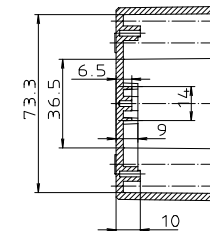

Ausführung EM/ET 215 F

Maßstab: 1:1		
Zchn.Nr: 1G 5145.032.04		
Artikel: EM/ET 215 EM/ET 215 F Katalogzeichnung		
3630 3242 3242	02.09.93 08.07.93	DISK : 2 500 878 Datum: 02.07.92 OK
BOPLA A Pleuro Pleuro Company		