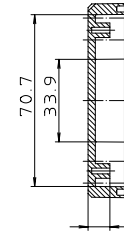

Ausführung EM/ET 215 F

Maßstab: 1:1		
Zchn.Nr: 1G 5145.032.04		
Artikel: EM/ET 215 EM/ET 215 F Katalogzeichnung		
3630 3242 3242	02.09.93 08.07.93	DISK : 2 500 878 Datum: 02.07.92 OK
BOPLA A Pleuro Pleuro Company		