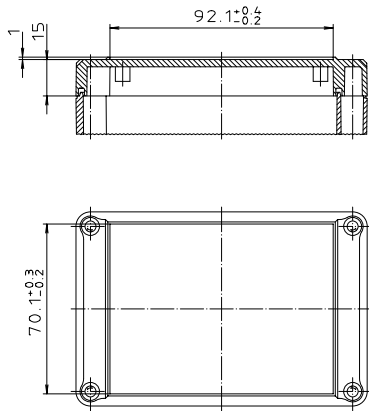

Ausführung EM/ET 215 F

Maßstab: 1:1		
Zchn.Nr: 1G 5145.032.04		
Artikel: EM/ET 215 EM/ET 215 F Katalogzeichnung		
3630 3242 3242	02.09.93 08.07.93	DISK : 2 500 878 Datum: 02.07.92 OK
BOPLA A Pleuro Pleuro Company		