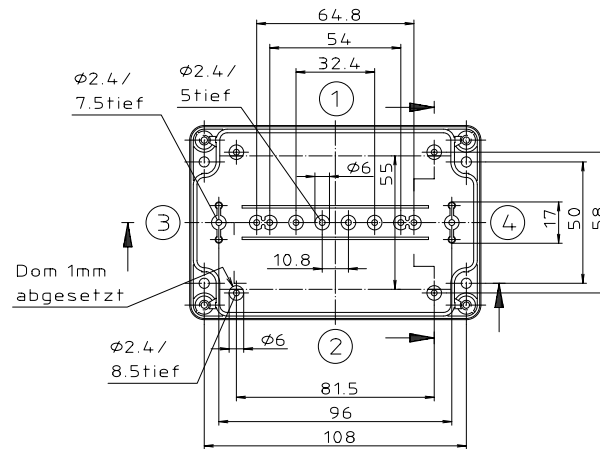

Ausführung EM/ET 215 F

Maßstab: 1:1		
Zchn.Nr: 1G 5145.032.04		
Artikel: EM/ET 215 EM/ET 215 F Katalogzeichnung		
3630 3242 3242	02.09.93 08.07.93	DISK : 2 500 878 Datum: 02.07.92 OK
BOPLA A Pleuro Pleuro Company		