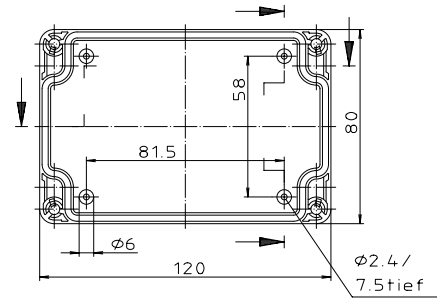

Ausführung EM/ET 215 F

Maßstab: 1:1		
Zchn.Nr: 1G 5145.032.04		
Artikel: EM/ET 215 EM/ET 215 F Katalogzeichnung		
3630 3242 3242	02.09.93 08.07.93	DISK : 2 500 878 Datum: 02.07.92 OK
BOPLA A Pleuro Pleuro Company		