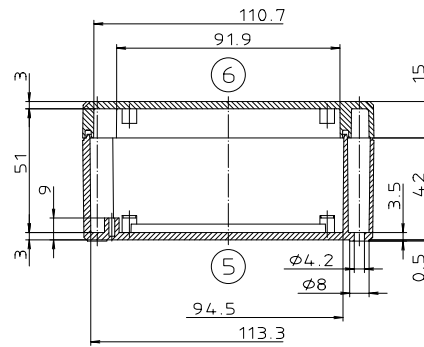

Ausführung EM/ET 215 F

Maßstab: 1:1		
Zchn.Nr: 1G 5145.032.04		
Artikel: EM/ET 215 EM/ET 215 F Katalogzeichnung		
3630 3242 3242	02.09.93 08.07.93	DISK : 2 500 878 Datum: 02.07.92 OK
BOPLA A Pleuro Pleuro Company		