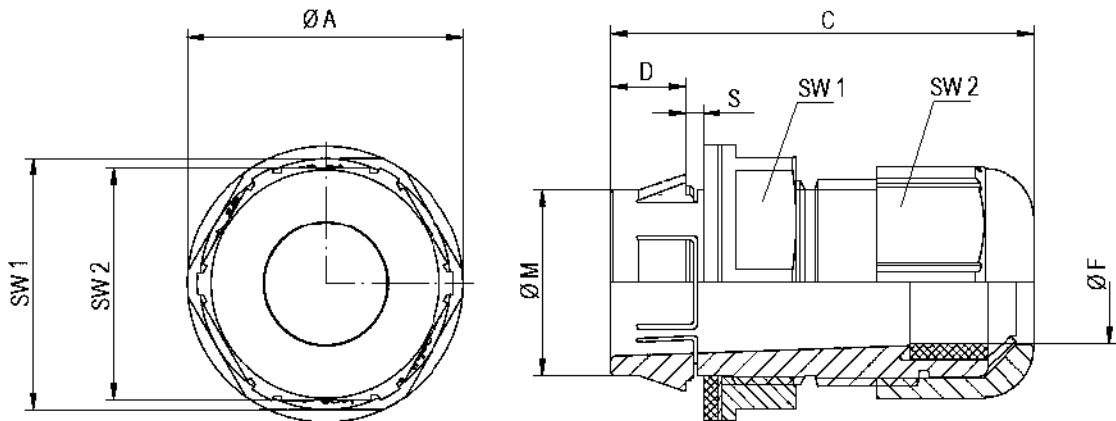

Material:

Gland body	Polyamide
Cap nut	Polyamide
Sealing insert	Elastomer
Pressure nut	Polyamide, fibre-glass reinforced
Sealing flat washer (Ø12 up to Ø25)	Elastomer
O-Ring (Ø32)	NBR

Technical Features:

Connecting diameter	Ø12 up to Ø32
Protection class	Size Ø12: IP68 – 4bar/30min acc. to EN 60529 Size Ø16 up to Ø25: IP68 – 5bar/30min acc. to EN 60529 Size Ø32: IP68 – 1bar/30min acc. to EN 60529 All Sizes: Type 1 and Type 12, acc. to UL50E Categories A acc. to EN 62444
Strain relief	CLICK Standard CLICK-R Standard with reducing
Design	Dynamic -20°C up to +100°C Static -40°C up to +100°C
Temperature range	Recommended mounting temperature +20±5°C

5311 2686	DATA SHEET	
Valid from: 07.08.2019	SKINTOP® CLICK / CLICK-R	

SKINTOP® CLICK

Größe	Ø M [mm] Installation hole	SW1 / SW2 [mm]	Ø A [mm]	C [mm]	D [mm]	Ø F [mm] Clamping range	S [mm] Wand- stärke	Artikel-Nr.		
								RAL 7035	RAL 7001	RAL 9005
Ø 12	Ø 12,3 _{-0,2}	18 / 15	20,0	40	8	4,5-7	1-4	53112692	53112921	53112923
Ø 16	Ø 16,3 _{-0,2}	22 / 19	24,2	42	8	5-9	1-4	53112686	53112876	53112882
Ø 20	Ø 20,3 _{-0,2}	27 / 25	29,7	45	8	7-13	1-4	53112687	53112877	53112883
Ø 25	Ø 25,3 _{-0,2}	32 / 30	35,2	48	8	9-17	1-4	53112688	53112878	53112884
Ø 32	Ø 32,3 _{-0,2}	40 / 36	44,0	56	8	11-20	1-4	53112694	53112922	53112924

SKINTOP® CLICK-R

Größe	Ø M [mm] Montage- Bohrung	SW1 / SW2 [mm]	Ø A [mm]	C [mm]	D [mm]	Ø F [mm] Klemm- bereich	S [mm] Wand- stärke	Artikel-Nr.		
								RAL 7035	RAL 7001	RAL 9005
Ø 12	Ø 12,3 _{-0,2}	18 / 15	20,0	40	8	3,5-5	1-4	53112925	53112927	53112929
Ø 16	Ø 16,3 _{-0,2}	22 / 19	24,2	42	8	4-7	1-4	53112689	53112879	53112885
Ø 20	Ø 20,3 _{-0,2}	27 / 25	29,7	45	8	5-10	1-4	53112690	53112880	53112886
Ø 25	Ø 25,3 _{-0,2}	32 / 30	35,2	48	8	6-13	1-4	53112691	53112881	53112887
Ø 32	Ø 32,3 _{-0,2}	40 / 36	44,0	56	8	7-15	1-4	53112926	53112928	53112931