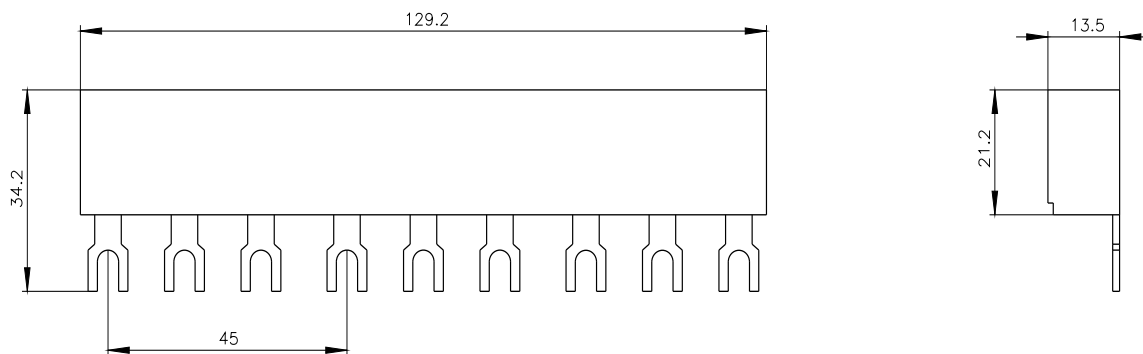

Weitere Informationen

Siemens hat beschlossen, sich aus dem russischen Markt zurückzuziehen (siehe hier).

<https://press.siemens.com/global/en/pressrelease/siemens-wind-down-russian-business>

Siemens arbeitet an der Erneuerung der aktuellen EAC-Zertifikate.

Bitte erkundigen Sie sich nach dem Status der Gültigkeit der EAC-Zertifizierung, wenn Sie beabsichtigen, diese Produkte in einen EAC-relevanten Markt (mit Ausnahme von Russland oder Weißrussland) zu importieren oder anzubieten.

Informationen zur Verpackung

<https://support.industry.siemens.com/cs/ww/de/view/109813875>

Information- and Downloadcenter (Kataloge, Broschüren,...)

<https://www.siemens.de/ic10>

Industry Mall (Online-Bestellsystem)

<https://mall.industry.siemens.com/mall/de/de/Catalog/product?mlfb=3RV1915-1BB>

CAX-Online-Generator

<http://support.automation.siemens.com/WW/CAXorder/default.aspx?lang=de&mlfb=3RV1915-1BB>

Service&Support (Handbücher, Betriebsanleitungen, Zertifikate, Kennlinien, FAQs,...)

<https://support.industry.siemens.com/cs/ww/de/ps/3RV1915-1BB>

Bilddatenbank (Produktfotos, 2D-Maßzeichnungen, 3D-Modelle, Geräteschaltpläne, EPLAN Makros, ...)

<http://www.automation.siemens.com/bilddb/cax_de.aspx?mlfb=3RV1915-1BB&lang=de>

letzte Änderung:

09.11.2023