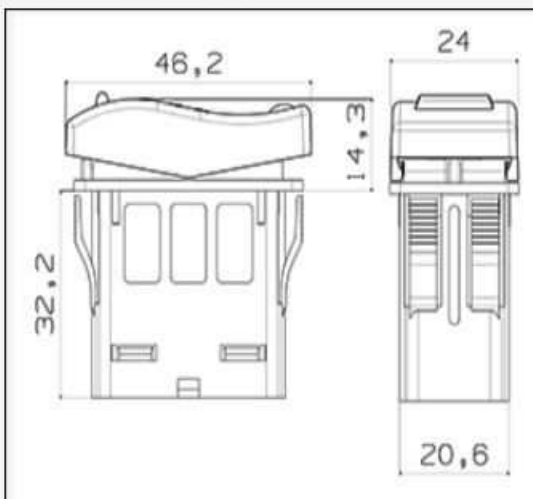

Produktcode	3250 - 2A - 31 - 1 - 0 A0 - bl - 0440 - 0000 - 01
Produktfamilie	Wippschalter
Schaltfunktion	2-polig Ein - Aus - n/a
Beleuchtung	24 V Grün - Rot - n/a - n/a
Schaltleistung	AgNi Kontakte - bis 10 A
Dichtung	Keine Dichtung
Kappentyp	Typ A Keine Sperrfunktion
Kappenfarbe	Schwarz, ähnlich RAL 9005
Funktionsbeleuchtung	Eine Funktion

Beleuchtung

Kappe

Technische Zeichnung

Schaltplan