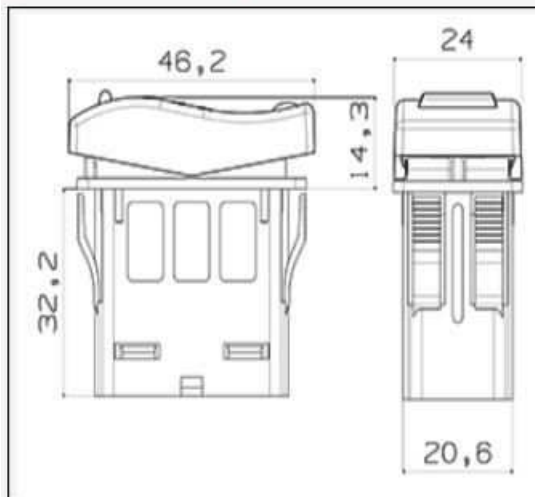

Produktcode	3250 - 2A - 31 - 1 - 0 A0 - bl - 0140 - 0000 - 01
Produktfamilie	Wippschalter
Schaltfunktion	2-polig | Ein - Aus - n/a
Beleuchtung	24 V | Grün - Rot - n/a - n/a
Schaltleistung	AgNi Kontakte - bis 10 A
Dichtung	Keine Dichtung
Kappentyp	Typ A | Keine Sperrfunktion
Kappenfarbe	Schwarz, ähnlich RAL 9005
Funktionsbeleuchtung	Eine Funktion

Beleuchtung

Kappe

Technische Zeichnung

Schaltplan