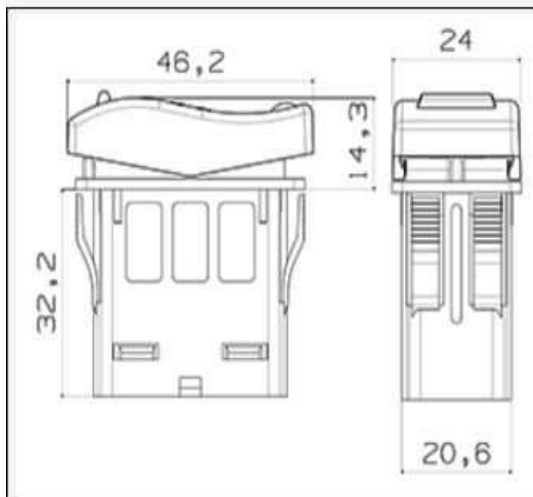

Produktcode	3250 - 1A - 11 - 1 - 0 A0 - bl - 0040 - 0000 - 01
Produktfamilie	Wippschalter
Schaltfunktion	1-polig Ein - Aus - n/a
Beleuchtung	12 V Grün - Rot - n/a - n/a
Schaltleistung	AgNi Kontakte - bis 10 A
Dichtung	Keine Dichtung
Kappentyp	Typ A Keine Sperrfunktion
Kappenfarbe	Schwarz, ähnlich RAL 9005
Funktionsbeleuchtung	Eine Funktion

Beleuchtung

Kappe

Technische Zeichnung

Schaltplan