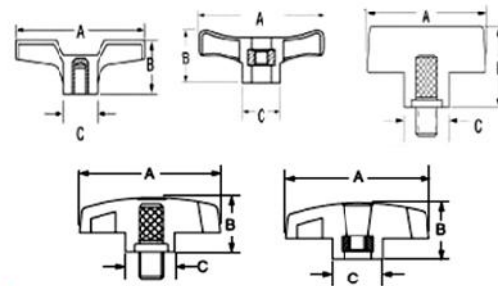

### Series #3085

Over 20 different shapes of bar knobs and T knobs available in both thermoplastic and phenolic materials.

Sizes ranging from 1-1/32" to 3-3/8" in diameter.

Female insert, projecting stud and thru-hole bar knobs options.

[REQUEST CAD DRAWING](#)

[REQUEST A QUOTE](#)

Item #	Diameter A	Height B	Hub C	Material Type	Mounting Diameter	Mounting Type	Thread Length/Depth	Color
3085	1.125	0.75	0.50	Thermoset	1/4-20	Female Insert	0.375	BLACK
3085-A	1.125	0.75	0.50	Thermoset	1/4-20	Projecting Stud	0.56	BLACK
3085-B	1.125	0.75	0.50	Thermoset	1/4-20	Projecting Stud	0.75	BLACK
3085-C	1.125	0.75	0.50	Thermoset	1/4-20	Projecting Stud	1.00	BLACK
3085-D	1.125	0.75	0.50	Thermoset	1/4-20	Projecting Stud	1.25	BLACK
3085-L	1.125	0.75	0.50	Thermoset	1/4-20	Projecting Stud	0.625	BLACK
3085-P	1.125	0.75	0.50	Thermoset	M6x1-6g	Female Insert	0.50	BLACK
3085-R	1.125	0.75	0.50	Thermoset	1/4-20	Projecting Stud	0.50	BLACK
3085-S	1.125	0.75	0.50	Thermoset	1/4-20	Projecting Stud	0.875	BLACK
3085-W	1.125	0.75	0.50	Thermoset	1/4-20	Projecting Stud	0.625	BLACK
3085AD	1.125	0.75	0.50	Thermoset	1/4-20	Projecting Stud	0.50	BLACK
3085AK	1.125	0.75	0.50	Thermoset	1/4-20	Projecting Stud	0.44	BLACK
3085AL	1.125	0.75	0.50	Thermoset	1/4-20	Female Insert	0.375	RED
3085AW	1.125	0.75	0.50	Thermoset	1/4-20	Projecting Stud	0.375	BLACK
3085AX	1.125	0.75	0.50	Thermoset	1/4-20	Projecting Stud	0.75	BLACK

3085BA	1.125	0.75	0.50	Thermoset	1/4-20	Projecting Stud	2	BLACK
3085BC	1.125	0.75	0.50	Thermoset	1/4-20	Projecting Stud	0.56	BLACK
3085BD	1.125	0.75	0.50	Thermoset	1/4-20	Projecting Stud	2.50	BLACK
3085BF	1.125	0.75	0.50	Thermoset	1/4-20	Female Insert	0.50	BLACK
3085BG	1.125	0.75	0.50	Thermoset	1/4-20	Projecting Stud	0.75	BLACK