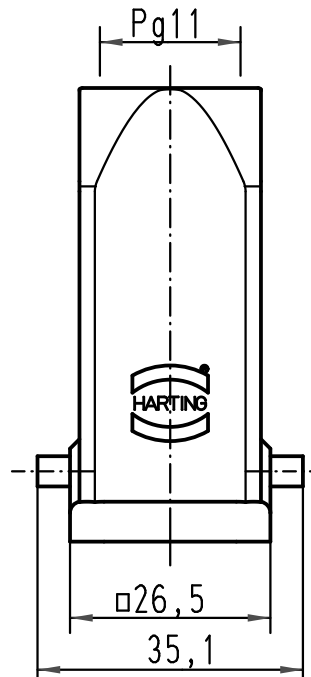

1 2 3 4 5 6

A

B

C

D

 All Dimensions in mm Original Size DIN A 4			Techn. Character.			Nicht tolerierte Maße/Free size tolerances		
				Dat.	Name	Maßstab/Scale		
			Detail.	16.04.99	PL	1:1		
414280	08.12.08	ML	Insp.		SDT.			
410189	29.08.02	Gü	Stand.					
27254	18.02.00	ROH.	HARTING Electric GmbH & Co. KG			TB 09 20 003 0420 Sub. f. TB 09 20 003 042. v. 22.01.93		
25629			D-32339 Espelkamp					
Mod.	Dat.	Name				Blatt/page		