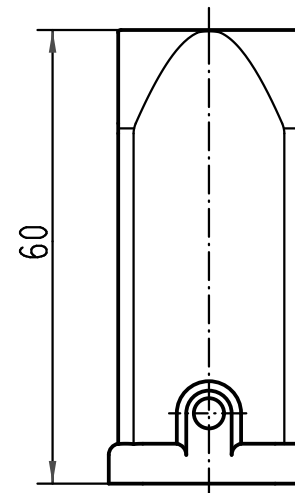

1 2 3 4 5 6

A

B

C

D

 All Dimensions in mm Original Size DIN A 4			Techn. Character.			Nicht tolerierte Maße/Free size tolerances		
				Dat.	Name	Maßstab/Scale		
			Detail.	16.04.99	PL	1:1		
414280	08.12.08	ML	Insp.		SDT.			
410189	29.08.02	Gü	Stand.					
27254	18.02.00	ROH.	HARTING Electric GmbH & Co. KG			TB 09 20 003 0420 Sub. f. TB 09 20 003 042. v. 22.01.93		
25629			D-32339 Espelkamp					
Mod.	Dat.	Name				Blatt/page		